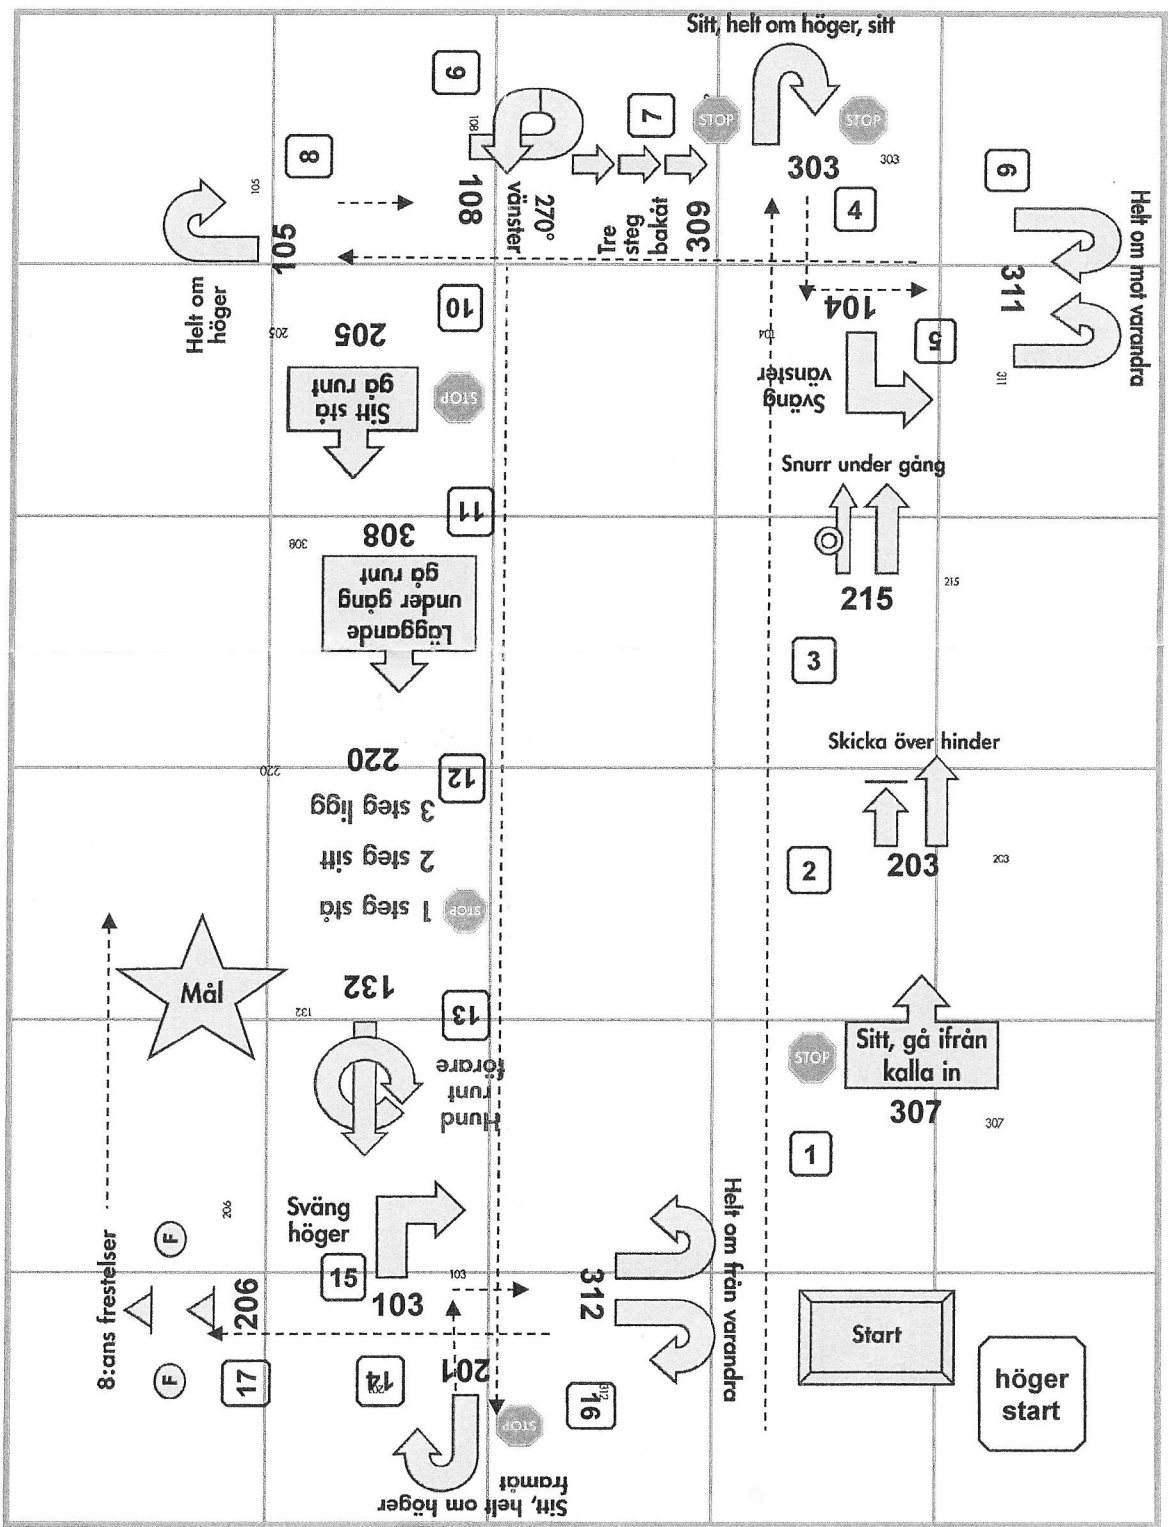

Avancerad, Strömsund BHK, 12 aug 2017

Ritad & dömd av: Lena Svelander

1	2	3	4	5	6	7	8	9	10	11	12	13	14	15	16	17	18	19	20
307	203	215	303	104	311	309	105	108	205	308	220	132	201	103	312	206			

Planstorlek: 25*30 m (5-meters-rutor)

Planstorlek: 20*24 m (4 meters-rutor)