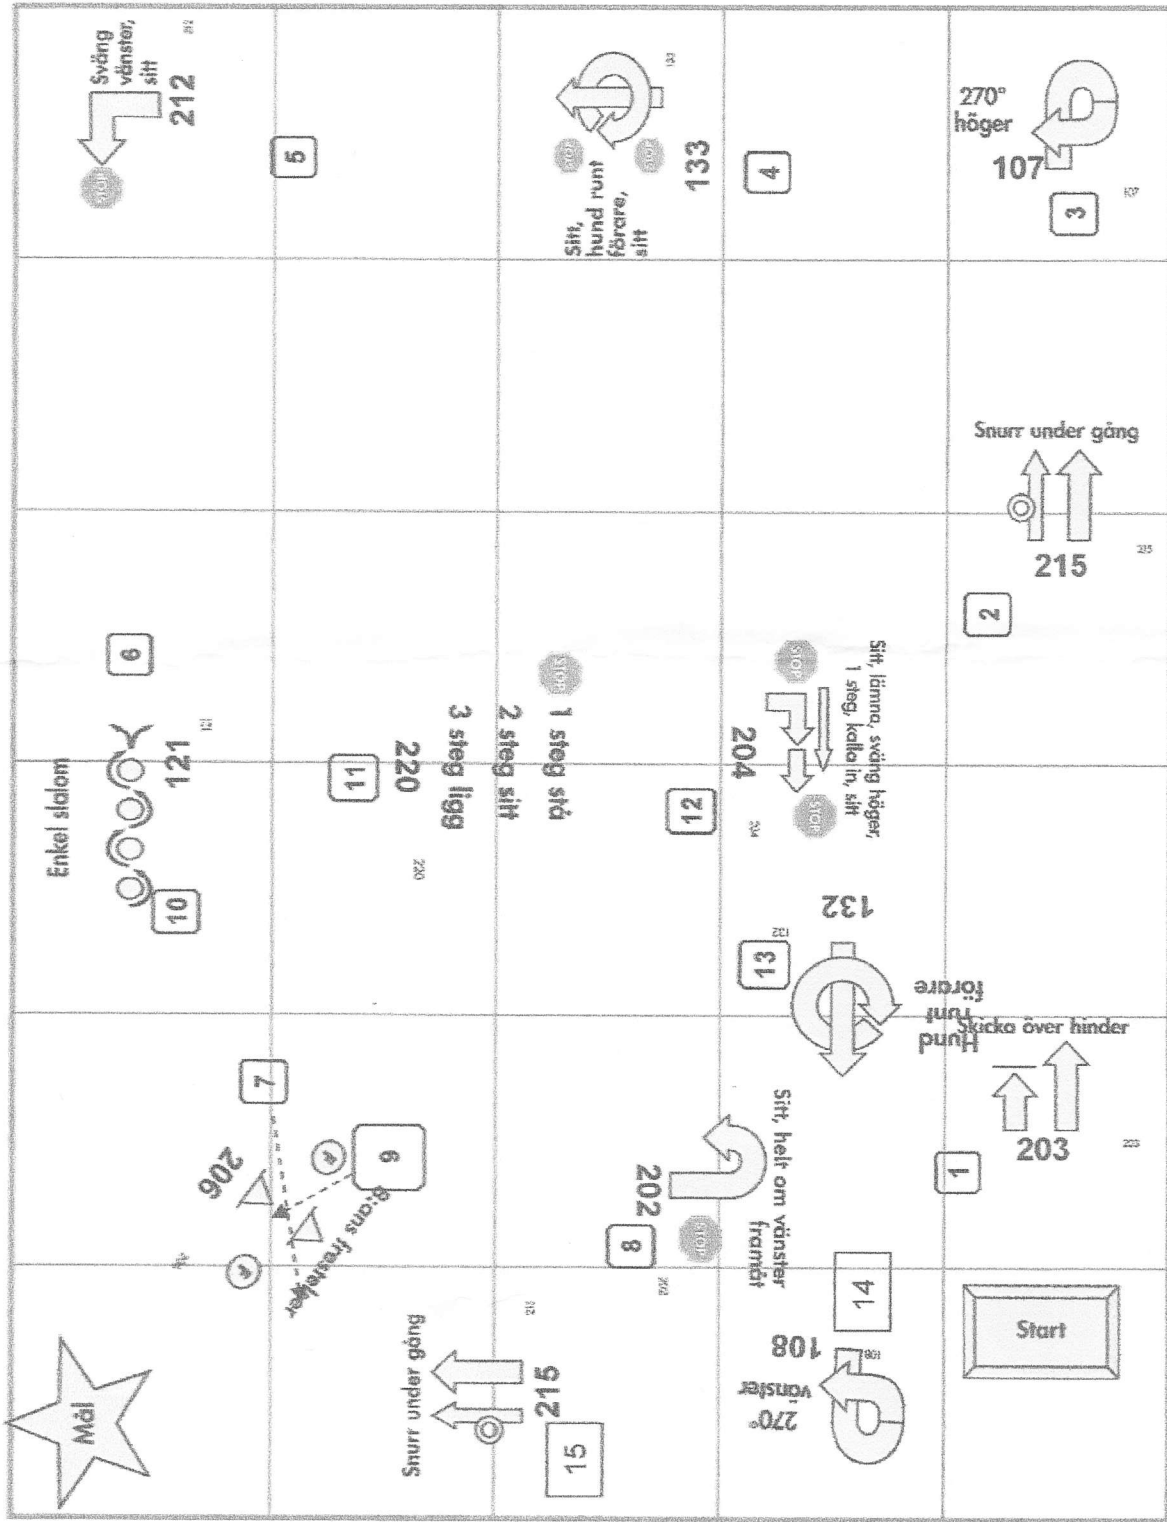

Plats, klass och datum Vara-Grästorp 2017-06-18 Fortsättningsklass

Ritad & dömd av: Mona Bratt

S	V
1	203
2	215
3	107
4	133
5	212
6	121
7	206
8	202
9	206
10	121
11	220
12	204
13	132
14	108
15	215
16	
17	
18	
19	
20	